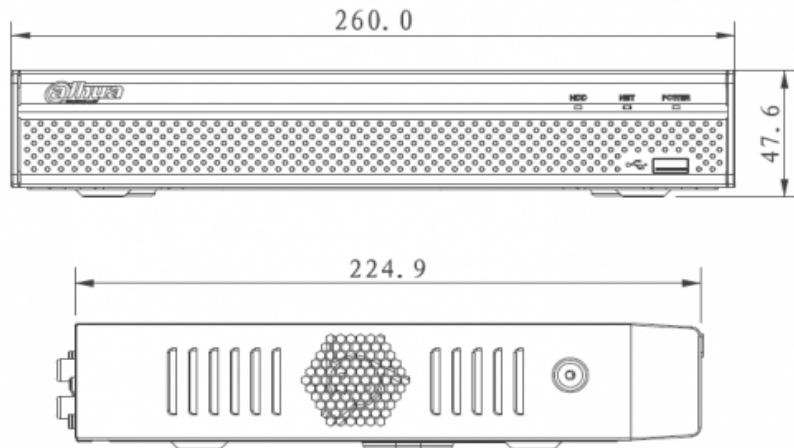

NVR2108HS-8P-S2

8 Kanal Kompakt 1U 8PoE Lite Network Video Kaydedici

eSATA	-
Arayüz	
USB	2 ports (1 Arka USB2.0, 1 Ön USB2.0)
RS232	-
RS485	-
Güç	
Güç Kaynağı	Tek, DC48V / 2A
Güç Tüketimi	<4.5W (HDD Hariç)
Çevre Koşulları	
Çalışma Koşulları	-10 ° C ~ + 55 ° C (+ 14 ° F ~ + 131 ° F), 86 ~ 106kpa
Dayanıklılık Koşulları	-20 ° C ~ + 70 ° C (-4 ° F ~ + 158 ° F), 0 ~ 90% RH
Kasa	
Boyutlar	Kompakt 1U, 260mm x 224.9mm x 47.6mm
Net Ağırlık	0.8kg (HDD olmadan)
Sertifikalar	
Sertifikalar	CE:EN55032, EN55024, EN50130-4, EN60950-1 FCC: Part 15 Subpart B, ANSI C63.4-2014