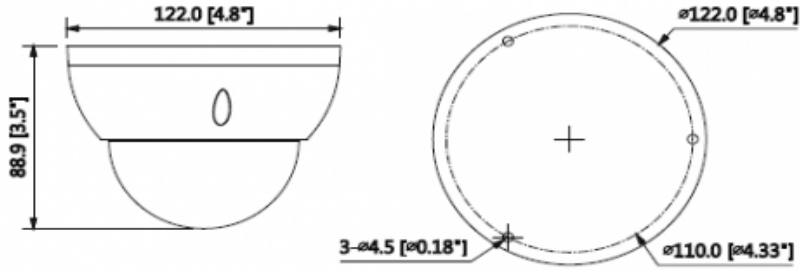

IPC-HDBW2320RP-ZS

3MP IR Dome Network Kamera

Alarm	-
Güç	
Güç Kaynağı	DC12V PoE (802.3af)
Güç Tüketimi	<6.25W
Çevre Koşulları	
Çalışma Koşulları	-30 ° C ~ + 60 ° C (-22 ° F ~ + 140 ° F) / az% 95 RH
Dayanıklılık Koşulları	-30 ° C ~ + 60 ° C (-22 ° F ~ + 140 ° F) / az% 95 RH
Koruma Sertifikası	IP67
Dayanıklılık Sertifikası	IK10
Kasa	
Kasa	Metal
Boyutlar	88.9mm x ϕ122mm
Net Ağırlık	0.4kg