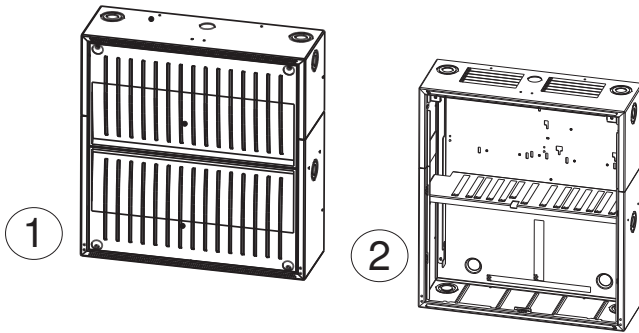

PSB 0004 A Güç Kaynağı

PSB 0004 A Güç Kaynağı Muhafazasında dört adete kadar 12 V/28 Ah akü için yer bulunmaktadır. Üst kısımdaki iki akünün yerine bir Güç Kaynağı Braketi ve bir Güç Distribütörü ve/veya bir Güç Kaynağı Braketi ve bir Montaj Plakası takılabilir.

Sistem Bilgileri

Ko- Açıklama num

- 1 Muhafaza
- 2 Ön panelsiz muhafaza

Kurulum/Konfigürasyon Açıklamaları

- Ekipman çeşitleri:
 - 4 x 12 V/28 Ah batarya ve 1 FPO-5000-PSB1 Güç Kaynağı Braketi
 - 2 x 12 V/28 Ah batarya ve 1 FPO-5000-PSB1 Güç Kaynağı Braketi
 - 2 x 12 V/28 Ah batarya ve 1 FPO-5000-PSB1 Güç Kaynağı Braketi ve 1 HPD 0000 A Güç Dağıtıcısı
 - 2 x 12 V/28 Ah batarya ve 1 FPO-5000-PSB1 Güç Kaynağı Braketi ve 1 HMP 0001 A Kısa Montaj Plakası

Not HMP 0001 A Montaj Plakası ile parçalar için gerekli montaj delikleri sahada müşteri tarafından delinmelidir.

İçerdiği parçalar

Ko- num	Açıklama
1	Muhafaza

Sipariş Bilgileri

PSB 0004 A Güç Kaynağı
yüze, gömme veya 482,6 mm (19 inç) raf-
lara montaj için